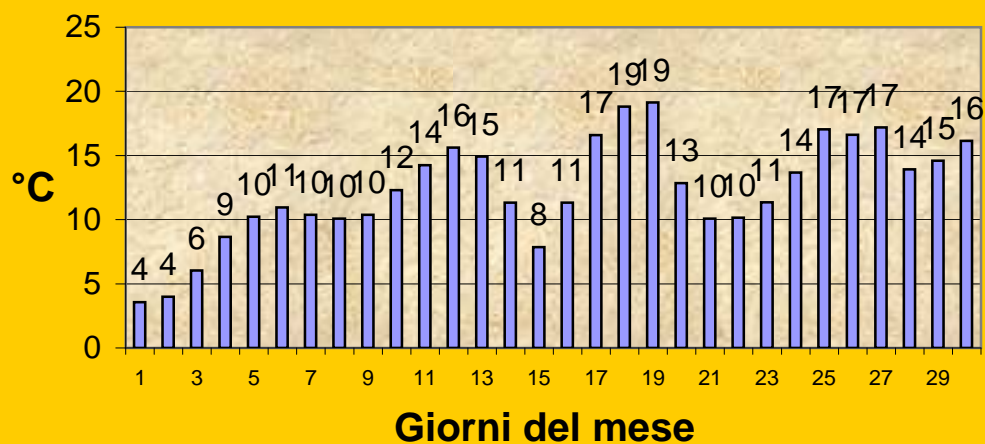

STAZIONE METEO "Generale Andrea Baroni" Azienda Agraria ITAS VIVARELLI F A B R I A N O

(Coordinate Geografiche: Long. Est 12° 54' 09" - Lat. Nord 43° 19' 45" - Alt. s.l.m. 357 m)

Collegata con : OSSERVATORIO GEOFISICO SPERIMENTALE MACERATA Anno 2020

Mese di APRILE

Temperatura media

T. MAX (°C) 26,1
T. MIN (°C) -4,0

Precipitazione

mm pioggia cumulativi del mese: 79,059
numero giorni di pioggia del mese: 5

Operatore stazione meteo
Prof. Francesco Sbaffi