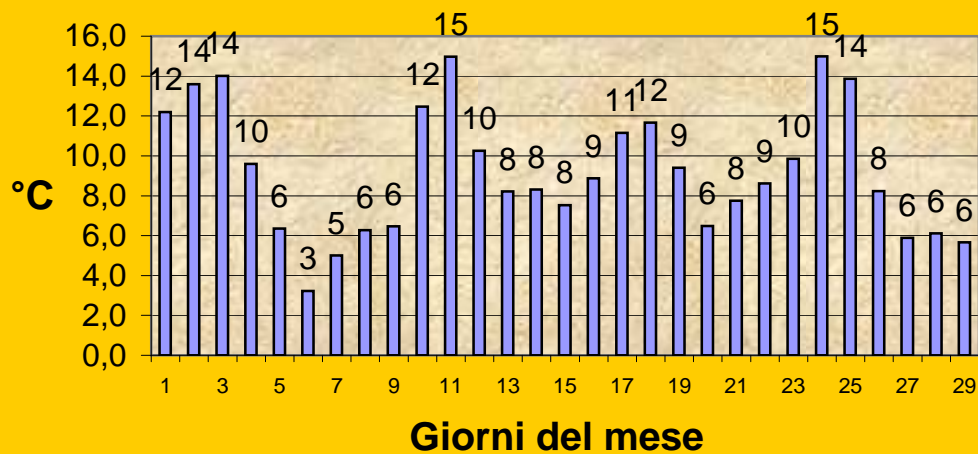

STAZIONE METEO "Generale Andrea Baroni" Azienda Agraria ITAS VIVARELLI FABRIANO

(Coordinate Geografiche: Long. Est 12° 54' 09" - Lat. Nord 43° 19' 45" - Alt. s.l.m. 357 m)

Collegata con : OSSERVATORIO GEOFISICO SPERIMENTALE MACERATA Anno 2020

Mese di Febbraio

Temperatura media

T. MAX (°C) 19,5
T. MIN (°C) -4,4

Precipitazione

mm pioggia cumulativi del mese: 55,2
numero giorni di pioggia del mese: 6

Operatore stazione meteo
Prof. Francesco Sbaffi