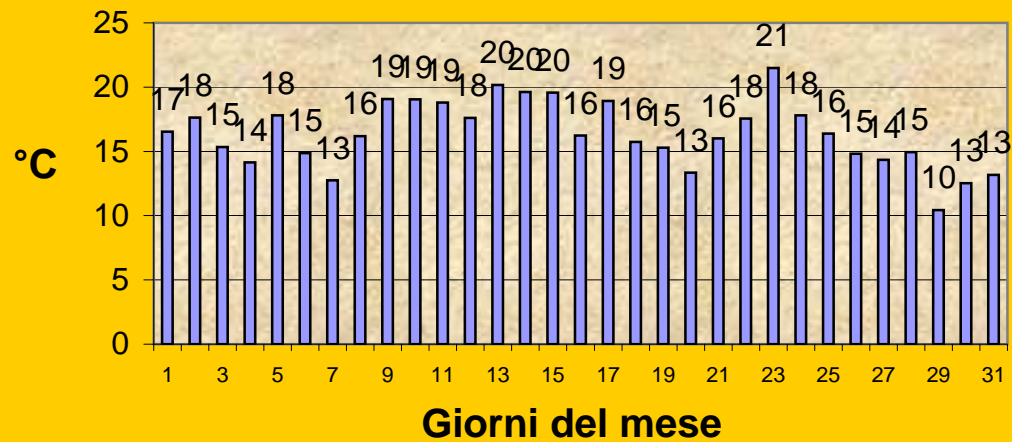

STAZIONE METEO "Generale Andrea Baroni" Azienda Agraria ITAS VIVARELLI F A B R I A N O

(Coordinate Geografiche: Long. Est 12° 54' 09" - Lat. Nord 43° 19' 45" - Alt. s.l.m. 357 m)

Collegata con : OSSERVATORIO GEOFISICO SPERIMENTALE MACERATA Anno 2020

Mese di MAGGIO

Temperatura media

T. MAX (°C) 29
T. MIN (°C) 3

Precipitazione

mm pioggia cumulativi del mese: 138
numero giorni di pioggia del mese: 8

Operatore stazione meteo
Prof. Francesco Sbaffi