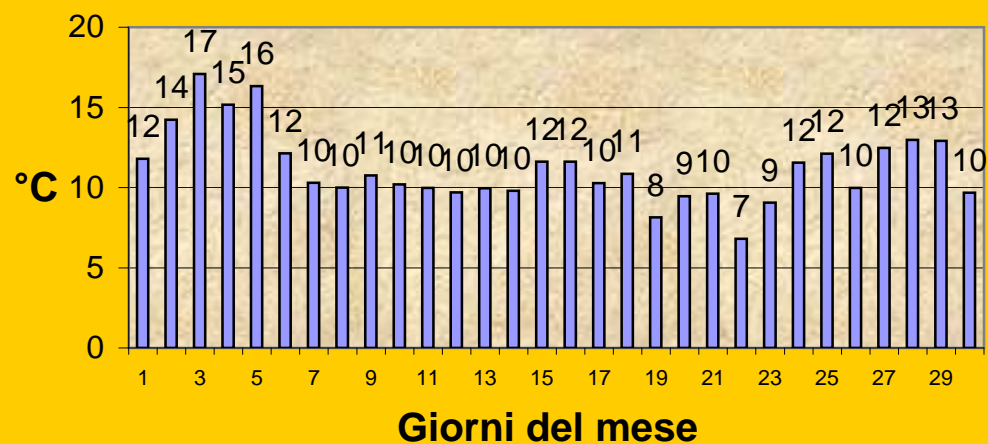

STAZIONE METEO "Generale Andrea Baroni" Azienda Agraria ITAS VIVARELLI F A B R I A N O

(Coordinate Geografiche: Long. Est 12° 54' 09" - Lat. Nord 43° 19' 45" - Alt. s.l.m. 357 m)

Collegata con : OSSERVATORIO GEOFISICO SPERIMENTALE MACERATA Anno 2019

Mese di novembre

Tempertura media

T. MAX (°C) 21,6
T. MIN (°C) 2,6

Precipitazione

mm pioggia cumulativi del mese: 219,643
numero giorni di pioggia del mese: 20

Operatore stazione meteo
Prof. Francesco Sbaffi