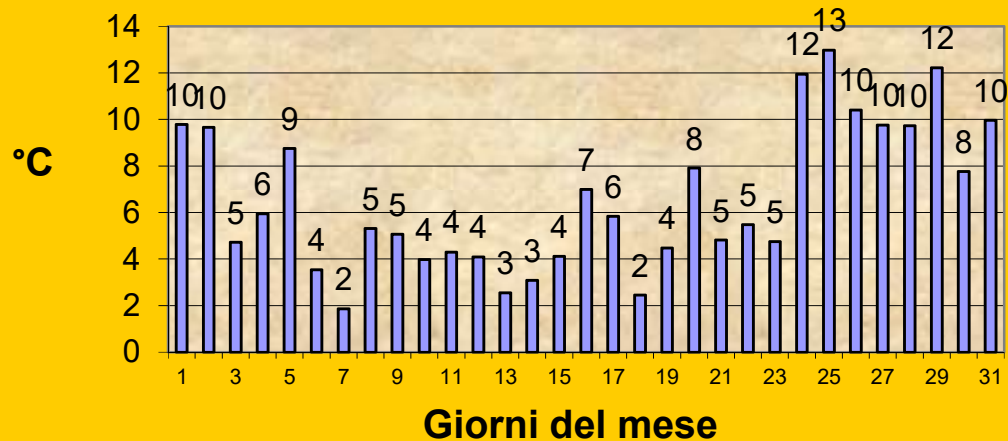

STAZIONE METEO "Generale Andrea Baroni" Azienda Agraria ITAS VIVARELLI FABRIANO

(Coordinate Geografiche: Long. Est 12° 54' 09" - Lat. Nord 43° 19' 45" - Alt. s.l.m. 357 m)

Collegata con : OSSERVATORIO GEOFISICO SPERIMENTALE MACERATA Anno 2021

Mese di DICEMBRE

Temperatura media

Precipitazione

T. MAX (°C) 20
T. MIN (°C) -3

mm pioggia cumulativi del mese: 194
numero giorni di pioggia del mese: 11

Operatore stazione meteo
Prof. Francesco Sbaffi